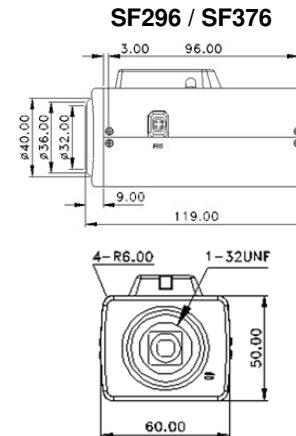

# TeleEye CCD / Pinhole Cameras Dimensions (mm)