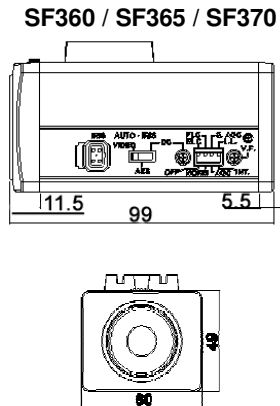

# TeleEye CCD / Pinhole Cameras Dimensions (mm)