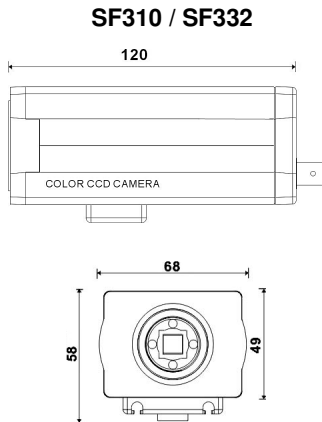

# TeleEye CCD / Pinhole Cameras Dimensions (mm)